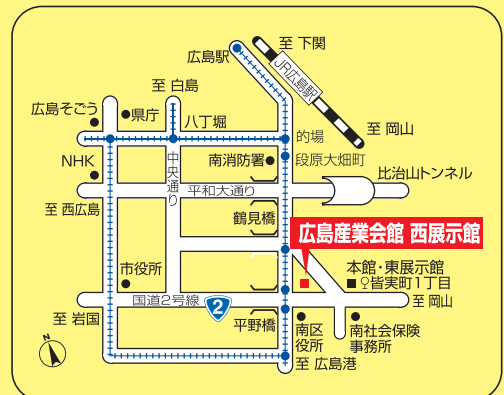

TOYUKAI AFFILIATED CORPORATION

夏休みの思い出作りに家族でご参加ください!!

来て見て 2008 乗ってみん祭

コンセプトカー「大気」にも会える!

サイコー 最広!! ピアンテ

なんでもできそう!
MAZDA
ピアンテ 誕生

zoom-zoom
zoom-zoom

2008年8月31日(日) 10:00~16:00

【オープニングセレモニー】9:40~ マツダ(株) 井巻社長によるご挨拶!!

- 場 所 広島県立産業会館 西展示館 (第1展示場~第2展示場)
(広島市南区比治山本町16-31)
- 主 催 東友会協同組合
- 共 催 ・マツダ(株)・(株)広島マツダ・(株)アンフィニ広島
・(株)マツダオートザム広島支店・広島 安芸郷心会
- 協 賛 ・マツダオートリース(株)
- お問い合わせ 「来て見て乗ってみん祭2008」事務局
東友会協同組合 TEL 082-284-3030

最新のイベント情報をご確認ください <http://www.toyukai-ac.or.jp>

あたらしいピアンテ試乗会はもちろん、
お楽しみイベント盛りだくさん!!

来て見て乗ってみんな祭2008

スイカ割り
(11:00～)(12:30～)

うなぎつかみ*
(10:30～)(12:00～)
(13:30～)

試乗会受付

飲食屋台コーナー

たこやき うどん ポテト かきごおり 広島駅弁当

車両展示コーナー

オールマツダ新車展示会

〈展示車両〉

広島マツダ・アンフィニ広島・マツダオートザム広島支店

EVENT MAP

※イベント内容、時間等は変更する場合があります。

会場入口

家族で出かけた車の絵展示